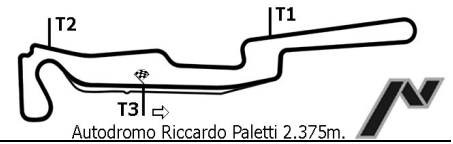

Federazione
Motociclistica
Italiana

1° Trofeo del Prosciutto Race Club Ducati - Dunlop

TABELLONE GIRI GARA RACE CUP

POS	GRI	1	2	3	4	5	6	7	8	9	10	11	12	13	14
1.	80	80	80	80	80	80	80	80	80	80	80	80	80	80	80
2.	111	8	8	8	8	8	8	8	8	8	80	8	34	34	34
3.	8	34	34	34	34	34	34	34	34	101	101	101	101	101	101
4.	34	57	101	101	101	101	101	101	101	34	34	34	57	57	57
5.	57	101	57	57	57	57	57	57	57	57	57	57	5	5	5
6.	101	5	5	5	5	5	5	5	5	5	5	5	10	10	10
7.	5	22	10	10	10	10	10	10	10	10	10	10	165	66	66
8.	10	10	22	165	165	165	165	165	165	165	165	165	66	165	43
9.	165	43	165	22	22	22	22	66	66	66	66	66	43	43	165
10.	43	165	43	66	66	66	66	22	22	22	22	43	22	22	22
11.	66	66	66	43	43	43	43	43	43	43	43	22	120	120	120
12.	105	36	120	120	120	120	120	120	120	120	120	120	36	36	36
13.	151	120	36	36	36	36	36	36	36	36	36	36	59	59	59
14.	120	155	59	59	59	59	59	59	59	59	59	59	155	155	155
15.	36	59	155	155	155	155	155	155	155	155	155	155	105	105	
16.	22	63	63	63	63	105	105	105	105	105	105	105	63	63	
17.	155	105	105	105	105	63	63	63	63	63	63	63			
18.	59														
19.	63														